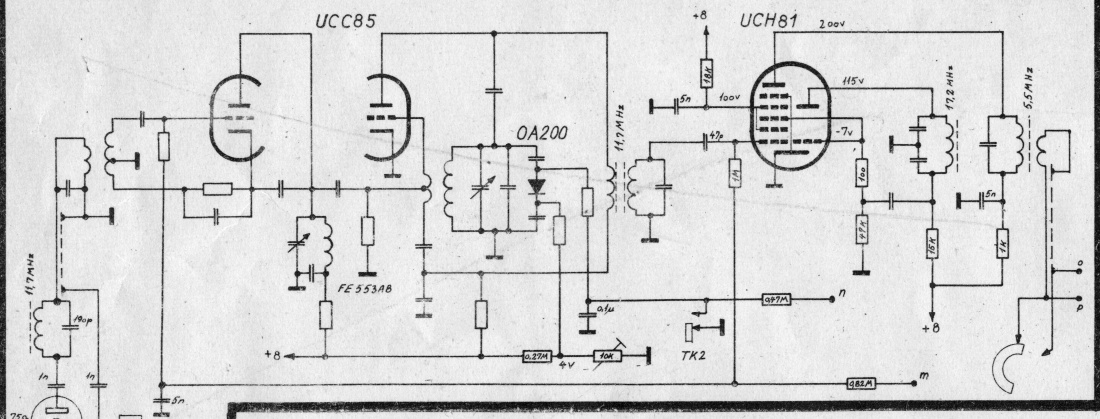

FM-del

Kun ved TV165-167-169-169G

Lyd-MF-forstærker

LF-forstærker

Kanalvælger

Billed-lyd-MF-forstærker

Video

Separator

Lineafbøjning

A.G.C.

Netdel

Billedafbøjning

ca. 800mA.

Diagram for TV 16-
Serie 2 10546