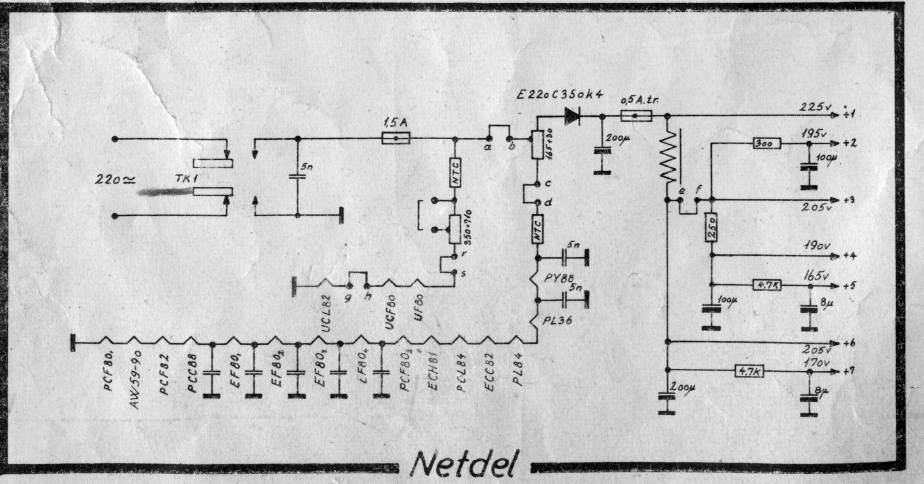

FM-del

Kun ved TV165-167-169-169G

Lyd-MF-forstærker

LF-forstærker

Kanalvælger

Billed-lyd-MF-forstærker

Video

Separator

Lineafbøjning

A.G.C.

Netdel

Billedafbøjning

ca. 800mA.

Diagram for TV 16-
Serie 2 10546