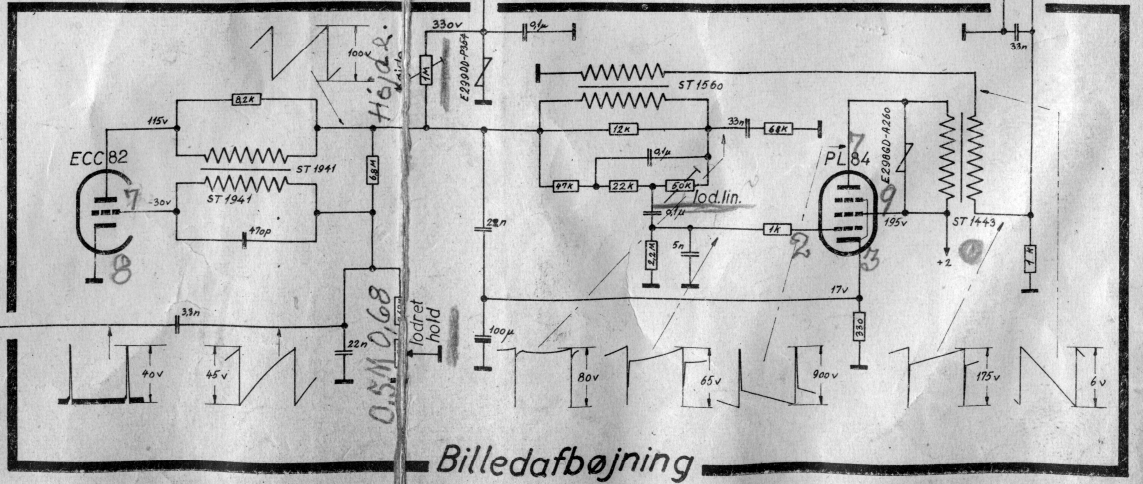

Lineafbøjning

A.G.C.

Netdel

Billedafbøjning

ca. 800mA.

Diagram for TV 16-
Serie 2 10546