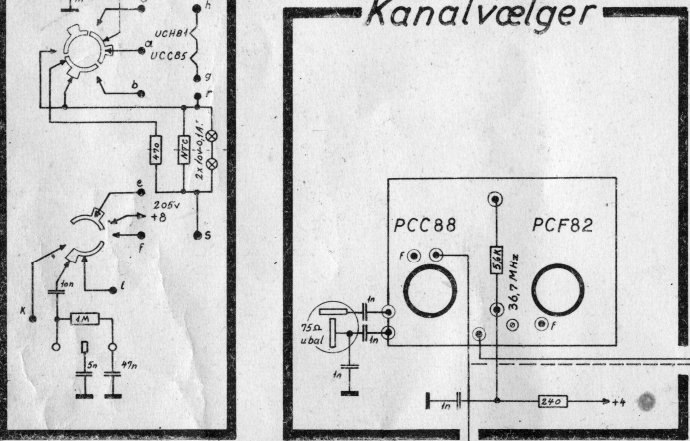

FM-del

Kun ved TV165-167-169-169G

Lyd-MF-forstærker

LF-forstærker

Kanalvælger

Billed-lyd-MF-forstærker

Video

Separator

Lineafbøjning

A.G.C.

Netdel

Billedafbøjning

ca. 800mA.

Diagram for TV 16-
Serie 2 10546