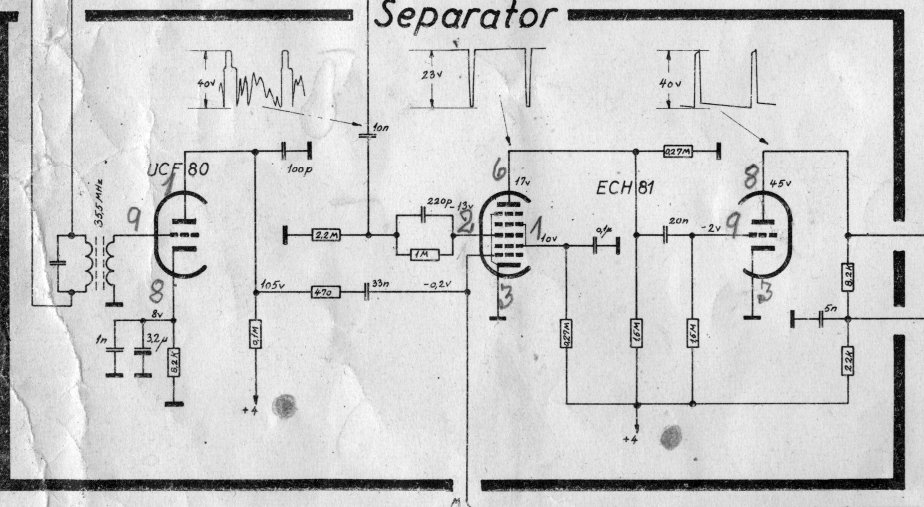

FM-del

Kun ved TV165-167-169-169G

Lyd-MF-forstærker

LF-forstærker

Kanalvælger

Billed-lyd-MF-forstærker

Video

Separator

Lineafbøjning

A.G.C.

Netdel

Billedafbøjning

ca. 800mA.

Diagram for TV 16-
Serie 2 10546