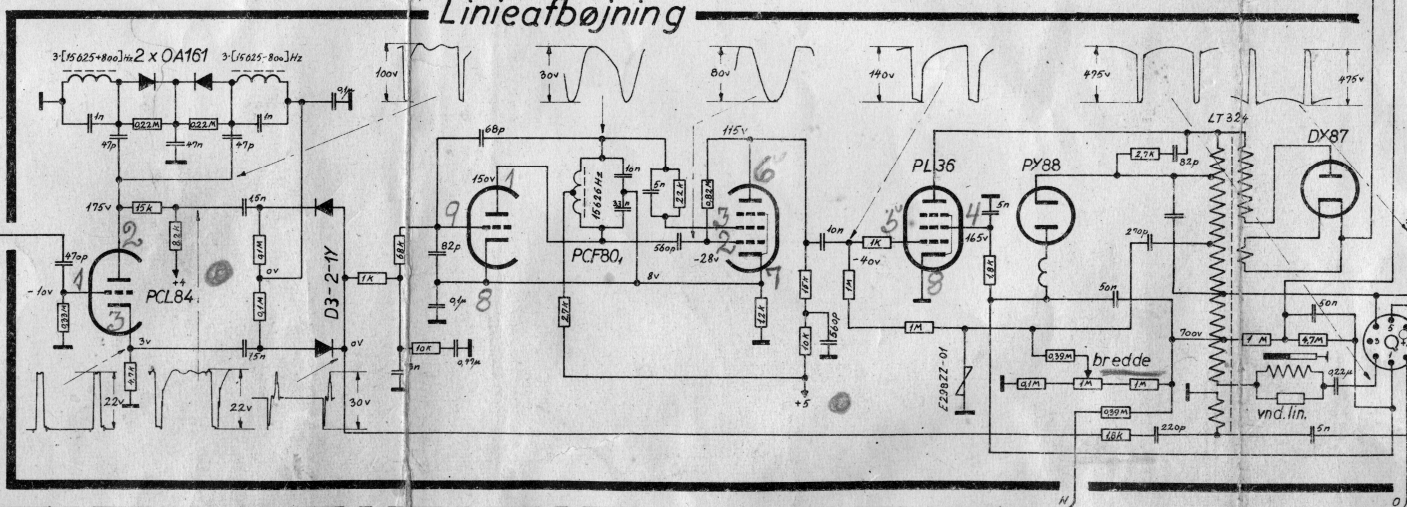

FM-del

Kun ved TV165-167-169-169G

Lyd-MF-forstærker

LF-forstærker

Kanalvælger

Billed-lyd-MF-forstærker

Video

Separator

Lineafbøjning

A.G.C.

Netdel

Billedafbøjning

ca. 800mA.

Diagram for TV 16-
Serie 2 10546