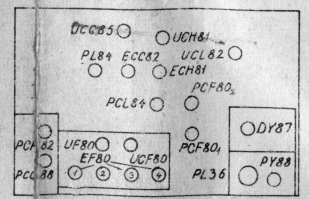

FM-del

Kun ved TV165-167-169-169G

Lyd-MF-forstærker

LF-forstærker

Kanalvælger

Billed-lyd-MF-forstærker

Video

Separator

Lineafbøjning

A.G.C.

Netdel

Billedafbøjning

ca. 800mA.

Diagram for TV 16-
Serie 2 10546