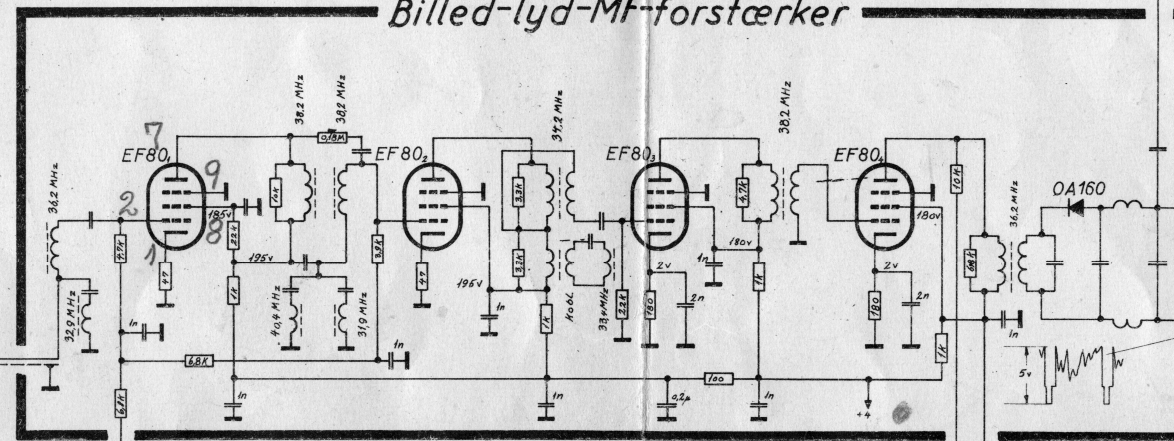

FM-del

Kun ved TV165-167-169-169G

Lyd-MF-forstærker

LF-forstærker

Kanalvælger

Billed-lyd-MF-forstærker

Video

Separator

Lineafbøjning

A.G.C.

Netdel

Billedafbøjning

ca. 800mA.

Diagram for TV 16-
Serie 2 10546