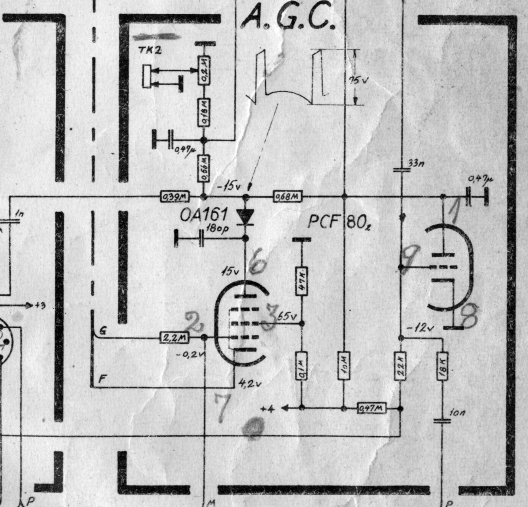

FM-del

Kun ved TV165-167-169-169G

Lyd-MF-forstærker

LF-forstærker

Kanalvælger

Billed-lyd-MF-forstærker

Video

Separator

Lineafbøjning

A.G.C.

Netdel

Billedafbøjning

ca. 800mA.

Diagram for TV 16-
Serie 2 10546