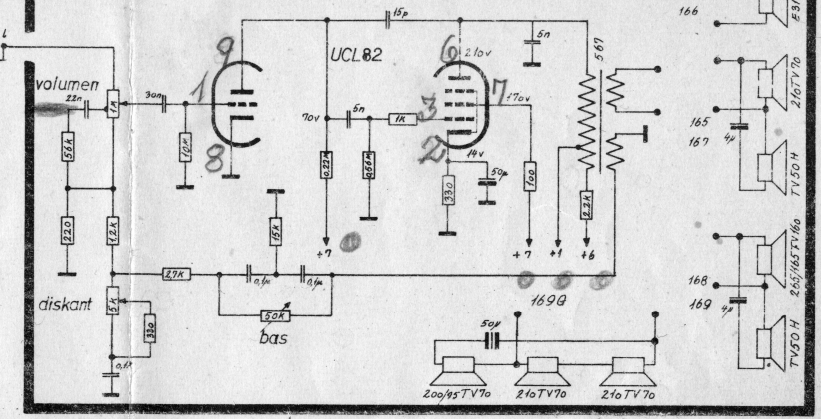

FM-del

Kun ved TV165-167-169-169G

Lyd-MF-forstærker

LF-forstærker

Kanalvælger

Billed-lyd-MF-forstærker

Video

Separator

Lineafbøjning

A.G.C.

Netdel

Billedafbøjning

ca. 800mA.

Diagram for TV 16-
Serie 2 10546