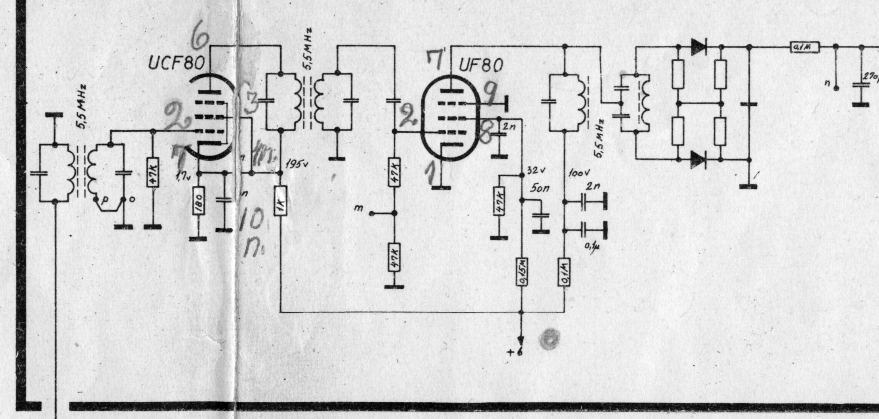

FM-del

Kun ved TV165-167-169-169G

Lyd-MF-forstærker

LF-forstærker

Kanalvælger

Billed-lyd-MF-forstærker

Video

Separator

Lineafbøjning

A.G.C.

Netdel

Billedafbøjning

ca. 800mA.

Diagram for TV 16-
Serie 2 10546