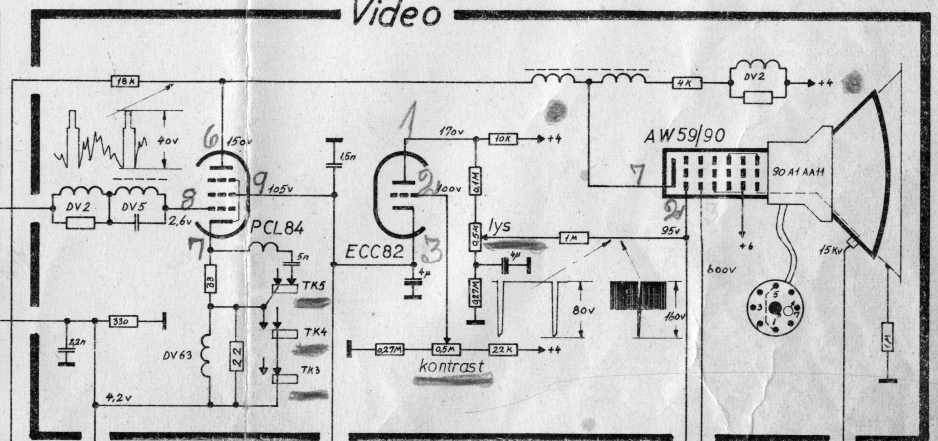

FM-del

Kun ved TV165-167-169-169G

Lyd-MF-forstærker

LF-forstærker

Kanalvælger

Billed-lyd-MF-forstærker

Video

Separator

Lineafbøjning

A.G.C.

Netdel

Billedafbøjning

ca. 800mA.

Diagram for TV 16-
Serie 2 10546